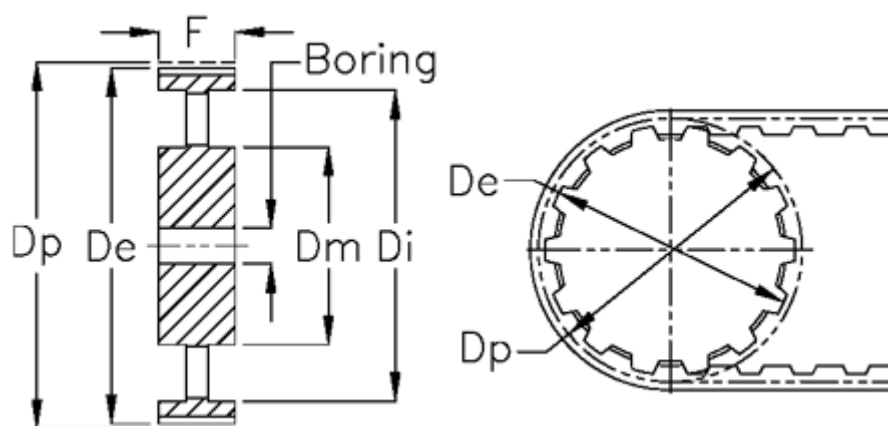

Varenummer: 604144192050
Beskrivelse: Tandremskive med nav
HTD 192 8M 50

Mål

Boring = 20	Tandantal = 192
Bredde = 50	Type = 8M
D_e = 487.55	Vægt = 22.4
D_i = 60	
D_m = 130	
D_p = 488.92	
F = 460	
L = 60	